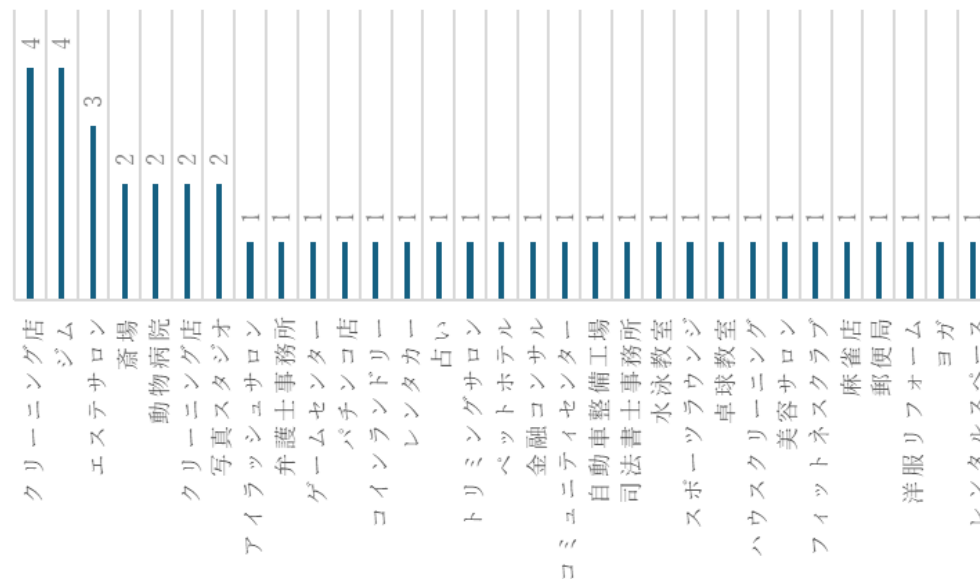

# 四街道市 中心市街地活性化区域 企業実態調査

## 【産業大分類構成】

今回の調査では、中心市街地における主要な業種について調査を実施しました。

今回の調査で全体の事業者数は366件があり、上位分類についてサービス業が100件、小売業が94件、飲食業が89件という結果となりました。

●事業形態構成比（円グラフ：件数上位分類）

# 四街道市 中心市街地活性化区域 企業実態調査

最も多かったのはサービス業で、100件という結果でした。サービス業は、私たちの生活を支える上で欠かせない業種であり、その多様性から幅広い分野が含まれています。

特徴的に、理美容店が非常に多く31件と約1/3の割合を占めていることが分かった。次いでリラクゼーションサロン6件、ジム4件、ほか「健康」をキーワードとする業態件数は15件となっております

● サービス業 (円グラフ：件数上位分類 棒グラフ：件数下位分類)

# 四街道市 中心市街地活性化区域 企業実態調査

次いで多かったのは小売業で、94件でした。卸売・小売業は、市民が日常的に利用する店舗であり、地域経済の活性化に貢献する重要な役割を担っているのですが、大手チェーンが商業の中心となっており既存商店街との共存関係が非常に重要な位置づけにあると言えます

●卸売・小売業（円グラフ：件数上位分類 棒グラフ：件数下位分類）