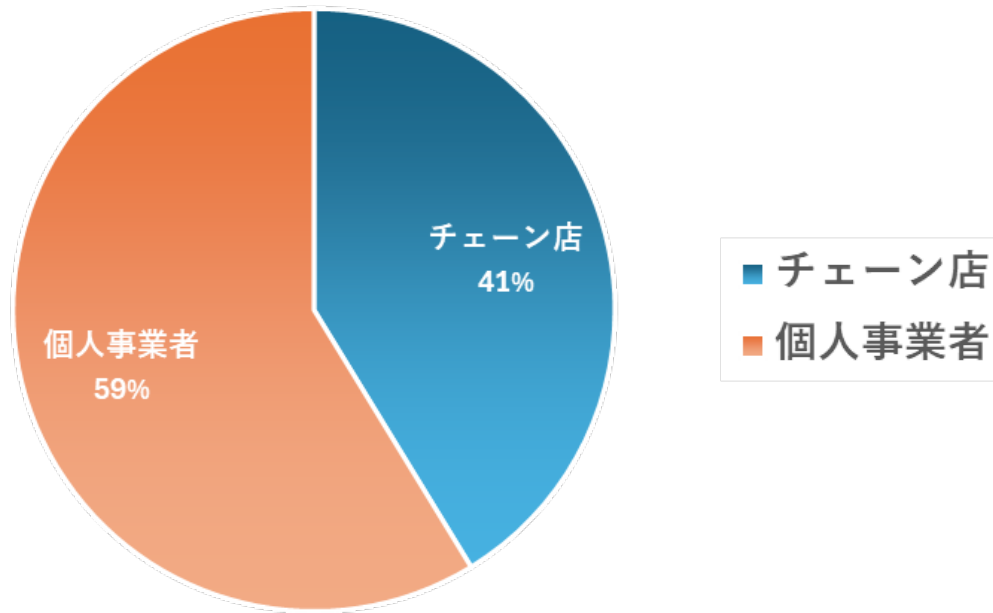

四街道市 中心市街地活性化区域 企業実態調査

【個人事業者の割合】

調査店舗366件に対しチェーン店 151店舗（41%）、個人事業者 215店（59%）となり、チェーン店≒個人事業者 という事がわかりました。

●事業者割合（円グラフ：割合）