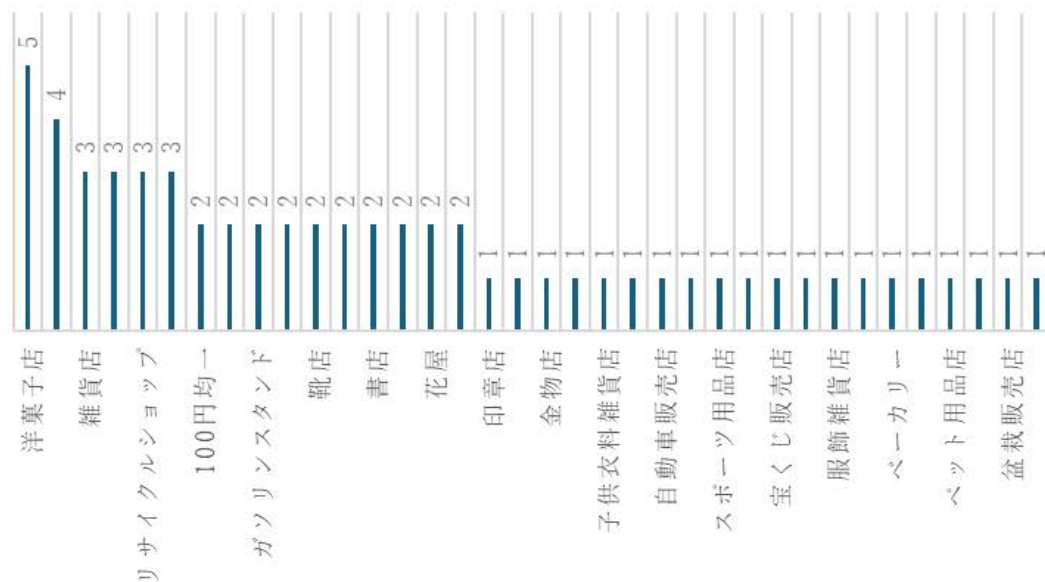

## 【産業大分類構成】

今回の調査では、中心市街地における主要な業種について調査を実施しました。

今回の調査で全体の事業者数は366件があり、上位分類についてサービス業が100件、小売業が94件、飲食業が89件という結果となりました。

●事業形態構成比（円グラフ：件数上位分類）

# 四街道市 中心市街地活性化区域 企業実態調査

最も多かったのはサービス業で、100件という結果でした。サービス業は、私たちの生活を支える上で欠かせない業種であり、その多様性から幅広い分野が含まれています。

特徴的に、理美容店が非常に多く31件と約1/3の割合を占めていることが分かった。次いでリラクゼーションサロン6件、ジム4件、ほか「健康」をキーワードとする業態件数は15件となっております

● サービス業 (円グラフ：件数上位分類 棒グラフ：件数下位分類)

# 四街道市 中心市街地活性化区域 企業実態調査

次いで多かったのは小売業で、94件でした。卸売・小売業は、市民が日常的に利用する店舗であり、地域経済の活性化に貢献する重要な役割を担っているのですが、大手チェーンが商業の中心となっており既存商店街との共存関係が非常に重要な位置づけにあると言えます

●卸売・小売業（円グラフ：件数上位分類 棒グラフ：件数下位分類）