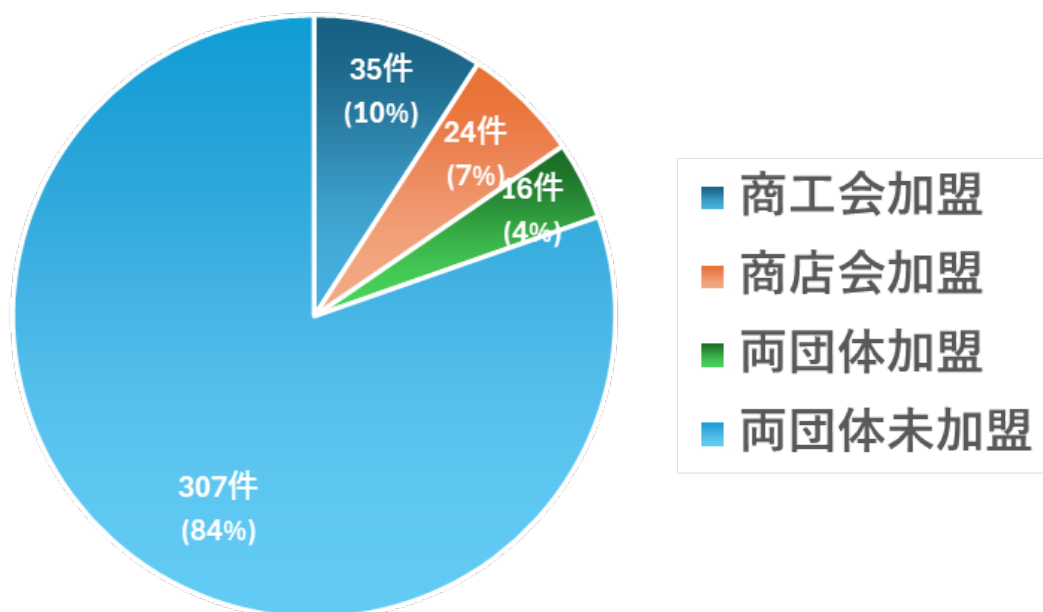

四街道市 中心市街地活性化区域 企業実態調査

【商工会・商店会加盟業者】

商工会加盟：35件（10%） 商店会加盟：24件（7%） 両方加盟：16件（4%）

調査範囲内での加盟業者は上記の割合で加盟している状況でした。業種やチェーン店などを除外すると約100店舗前後で加盟推奨出来るのではないかと考えます。

推奨するためには、加盟するメリットを明確に提示できかつ、積極的に加盟推奨の取組をすることで商業の発展に寄与していく

●各種団体加入状況（円グラフ：加入件数（割合））

四街道市 中心市街地活性化区域 企業実態調査

業種別各団体の加入状況について、上位分類の加入状況は非常に少ないことがわかります。※母数にチェーン店舗数も含まれます

個人事業者の割合が約60%あり、この個人事業者の事業を盛り上げることで地域活性化に繋がり自治体としてアピールポイントになりえるのではと考えます。

業種	対象 件数	商工会 加入件数	割合	商店会 加入件数	割合
【サービス業】	100	10	10.0%	3	3.0%
【卸売・小売業】	94	8	8.5%	6	6.4%
【飲食業】	89	12	13.5%	11	12.4%

●業種別 各団体加入件数