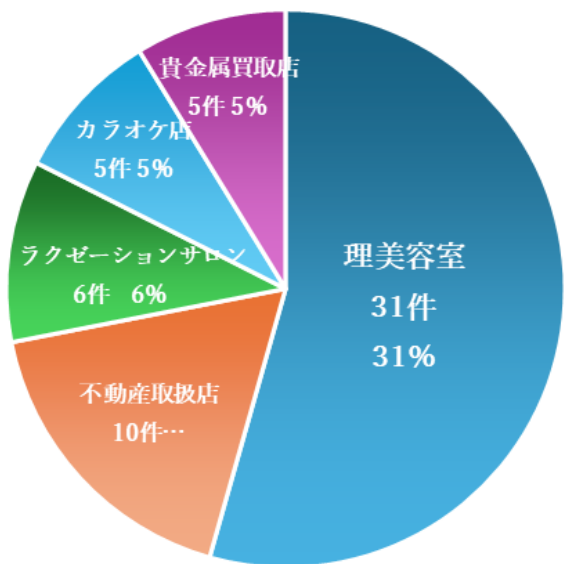

# 四街道市 中心市街地活性化区域 企業実態調査

## 【産業大分類構成】

今回の調査では、中心市街地における主要な業種について調査を実施しました。

今回の調査で全体の事業者数は366件があり、上位分類についてサービス業が100件、小売業が94件、飲食業が89件という結果となりました。

●事業形態構成比（円グラフ：件数上位分類）

# 四街道市 中心市街地活性化区域 企業実態調査

最も多かったのはサービス業で、100件という結果でした。サービス業は、私たちの生活を支える上で欠かせない業種であり、その多様性から幅広い分野が含まれています。

特徴的に、理美容店が非常に多く31件と約1/3の割合を占めていることが分かった。次いでリラクゼーションサロン6件、ジム4件、ほか「健康」をキーワードとする業態件数は15件となっております

● サービス業 (円グラフ：件数上位分類 棒グラフ：件数下位分類)

# 四街道市 中心市街地活性化区域 企業実態調査

次いで多かったのは小売業で、94件でした。卸売・小売業は、市民が日常的に利用する店舗であり、地域経済の活性化に貢献する重要な役割を担っているのですが、大手チェーンが商業の中心となっており既存商店街との共存関係が非常に重要な位置づけにあると言えます

●卸売・小売業（円グラフ：件数上位分類 棒グラフ：件数下位分類）