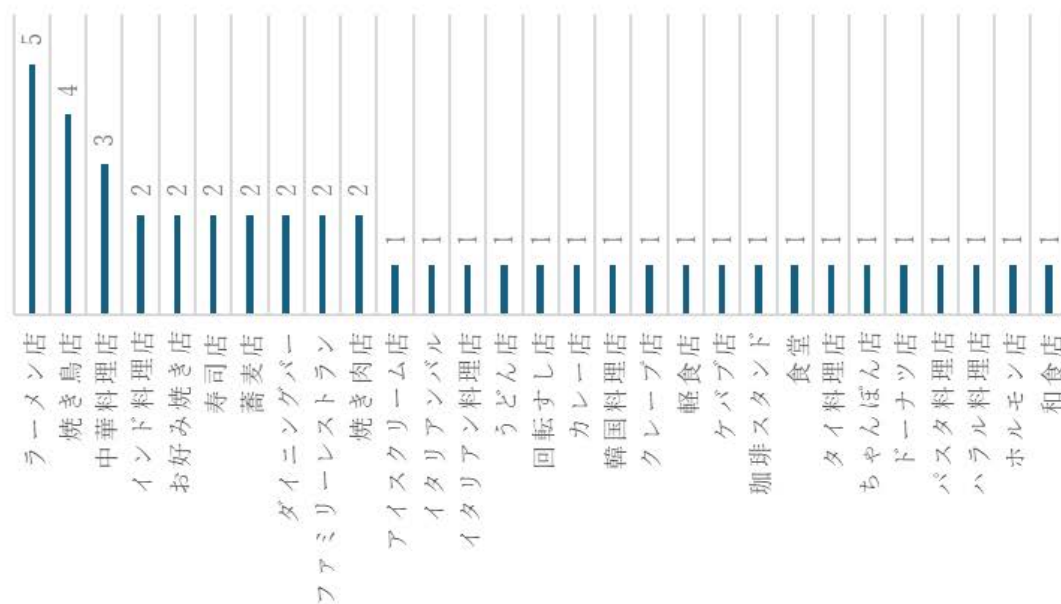

## 【産業大分類構成】

今回の調査では、中心市街地における主要な業種について調査を実施しました。

今回の調査で全体の事業者数は366件があり、上位分類についてサービス業が100件、小売業が94件、飲食業が89件という結果となりました。

●事業形態構成比（円グラフ：件数上位分類）

# 四街道市 中心市街地活性化区域 企業実態調査

最も多かったのはサービス業で、100件という結果でした。サービス業は、私たちの生活を支える上で欠かせない業種であり、その多様性から幅広い分野が含まれています。

特徴的に、理美容店が非常に多く31件と約1/3の割合を占めていることが分かった。次いでリラクゼーションサロン6件、ジム4件、ほか「健康」をキーワードとする業態件数は15件となっております

● サービス業 (円グラフ：件数上位分類 棒グラフ：件数下位分類)

# 四街道市 中心市街地活性化区域 企業実態調査

次いで多かったのは小売業で、94件でした。卸売・小売業は、市民が日常的に利用する店舗であり、地域経済の活性化に貢献する重要な役割を担っているのですが、大手チェーンが商業の中心となっており既存商店街との共存関係が非常に重要な位置づけにあると言えます

●卸売・小売業（円グラフ：件数上位分類 棒グラフ：件数下位分類）

# 四街道市 中心市街地活性化区域 企業実態調査

3番目に多かったのは飲食業で、89件でした。飲食業は、市民の食生活を支える上で欠かせない業種であり、地域文化の形成にも大きな影響を与えますが、当市内における名産品と呼べるものがほとんどなく、四街道市を象徴する名産品を生み出すことが街のブランディングになり地域活性化への必要なアクションだと考えます

● 飲食業 (円グラフ：件数上位分類 棒グラフ：件数下位分類)