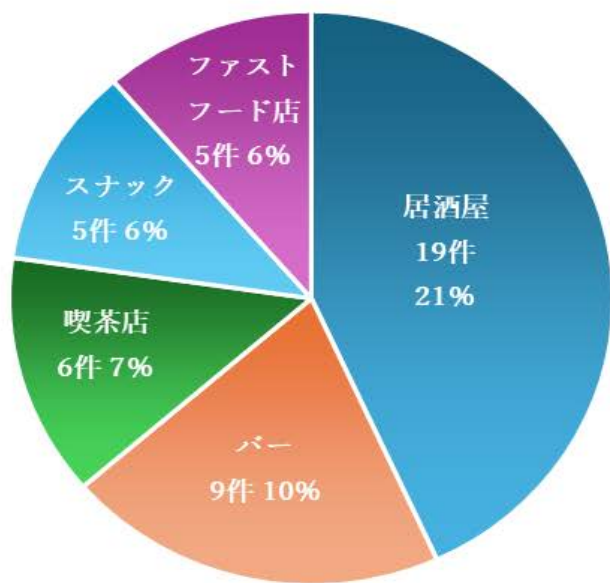

## 【産業大分類構成】

今回の調査では、中心市街地における主要な業種について調査を実施しました。

今回の調査で全体の事業者数は366件があり、上位分類についてサービス業が100件、小売業が94件、飲食業が89件という結果となりました。

●事業形態構成比（円グラフ：件数上位分類）

# 四街道市 中心市街地活性化区域 企業実態調査

最も多かったのはサービス業で、100件という結果でした。サービス業は、私たちの生活を支える上で欠かせない業種であり、その多様性から幅広い分野が含まれています。

特徴的に、理美容店が非常に多く31件と約1/3の割合を占めていることが分かった。次いでリラクゼーションサロン6件、ジム4件、ほか「健康」をキーワードとする業態件数は15件となっております

● サービス業 (円グラフ：件数上位分類 棒グラフ：件数下位分類)

# 四街道市 中心市街地活性化区域 企業実態調査

次いで多かったのは小売業で、94件でした。卸売・小売業は、市民が日常的に利用する店舗であり、地域経済の活性化に貢献する重要な役割を担っているのですが、大手チェーンが商業の中心となっており既存商店街との共存関係が非常に重要な位置づけにあると言えます

●卸売・小売業（円グラフ：件数上位分類 棒グラフ：件数下位分類）

# 四街道市 中心市街地活性化区域 企業実態調査

3番目に多かったのは飲食業で、89件でした。飲食業は、市民の食生活を支える上で欠かせない業種であり、地域文化の形成にも大きな影響を与えますが、当市内における名産品と呼べるものがほとんどなく、四街道市を象徴する名産品を生み出すことが街のブランディングになり地域活性化への必要なアクションだと考えます

● 飲食業 (円グラフ：件数上位分類 棒グラフ：件数下位分類)