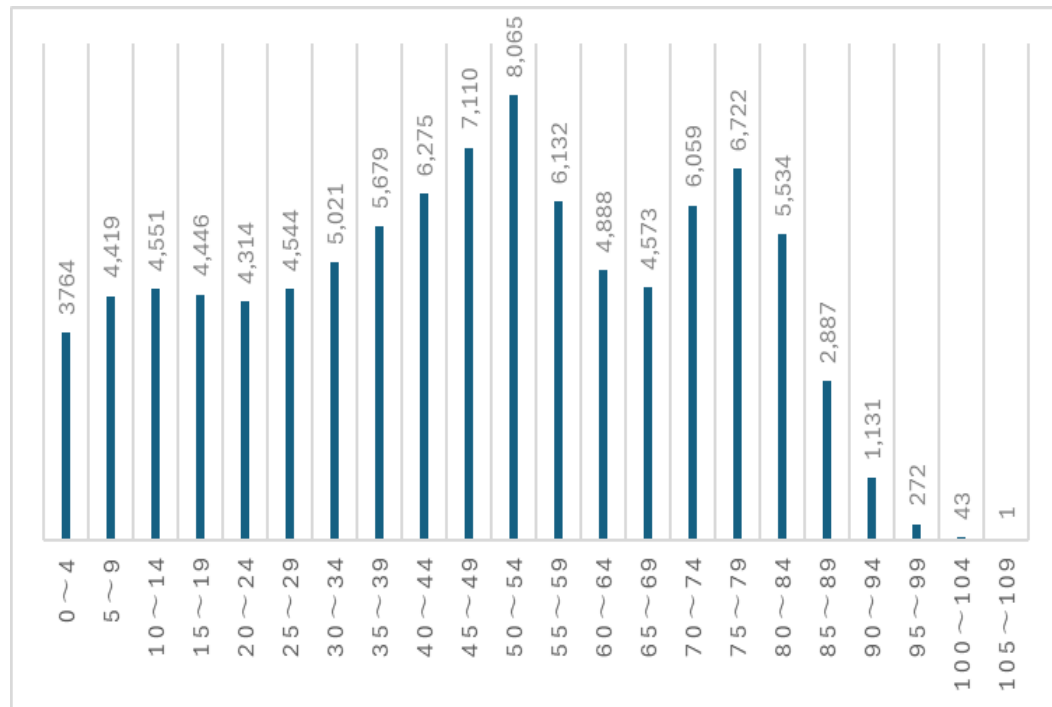

## 【四街道概要】

令和6年4月1日時点

96,430人です。内訳は以下の通りです。

\* 男性：48,288人

\* 女性：48,142人

\* 総数：96,430人

\* 外国人：3,816人

(男性：2,134人 女性：1,347人)

\* 世帯数44,065世帯

2025年1月1日時点では、96,392人（男：48,282人 女：48,110人）世帯数44,362世帯となっており、内外国人は男：2,353人 女：1,415人 計：3,768人