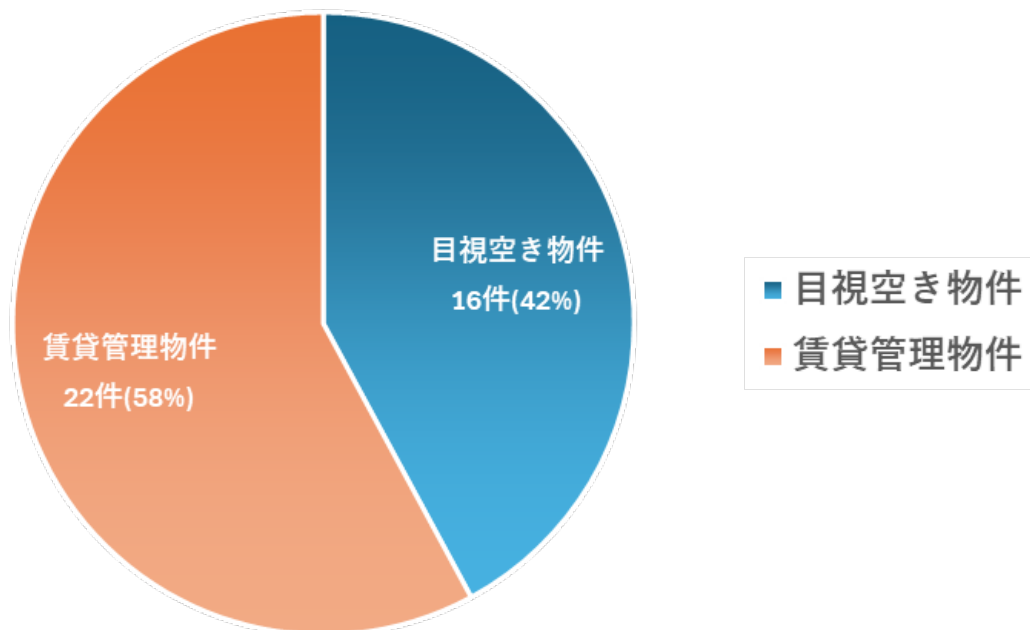

四街道市 中心市街地活性化区域 企業実態調査

【空き店舗】

重点市街地において賃貸に出されている情報は22件（1月25日現在）であったが、以前は営業をしていたであろう店舗や事務所は賃貸に出されていない物件とみられるものも複数散見され38件以上はあると思います。

今後は不動産事業者や家主と話し合い調整をもとに空き店舗の有効活用をしていく必要がある

●空き店舗（円グラフ：物件数（割合））