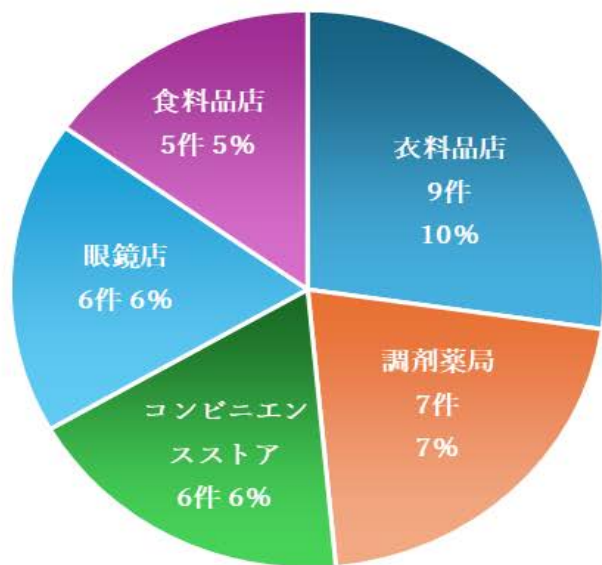

## 【年間支出】

各支出項目は割合が大きい順

- ①食費
- ②その他諸雑費
- ③交通・通信費
- ④趣味・娯楽費
- ⑤水道・光熱費

上記のような構成となる。

全国平均支出総額より4万円下回るという結果があり、世帯収入高く支出が低いとなると仮説として魅力的なサービス・商品があれば売れる可能性がある様にも思えるのではないのでしょうか。

食費	856,000円
水道光熱費	221,000円
住居費	167,000円
医療費	156,000円
被服費	128,000円
教育費	153,000円
交通・通信費	488,000円
趣味・娯楽費	342,000円
家具・家事用品	126,000円
その他諸雑費	551,000円

## 【産業大分類構成】

今回の調査では、中心市街地における主要な業種について調査を実施しました。

今回の調査で全体の事業者数は366件があり、上位分類についてサービス業が100件、小売業が94件、飲食業が89件という結果となりました。

●事業形態構成比（円グラフ：件数上位分類）

# 四街道市 中心市街地活性化区域 企業実態調査

最も多かったのはサービス業で、100件という結果でした。サービス業は、私たちの生活を支える上で欠かせない業種であり、その多様性から幅広い分野が含まれています。

特徴的に、理美容店が非常に多く31件と約1/3の割合を占めていることが分かった。次いでリラクゼーションサロン6件、ジム4件、ほか「健康」をキーワードとする業態件数は15件となっております

● サービス業 (円グラフ：件数上位分類 棒グラフ：件数下位分類)

# 四街道市 中心市街地活性化区域 企業実態調査

次いで多かったのは小売業で、94件でした。卸売・小売業は、市民が日常的に利用する店舗であり、地域経済の活性化に貢献する重要な役割を担っているのですが、大手チェーンが商業の中心となっており既存商店街との共存関係が非常に重要な位置づけにあると言えます

●卸売・小売業（円グラフ：件数上位分類 棒グラフ：件数下位分類）