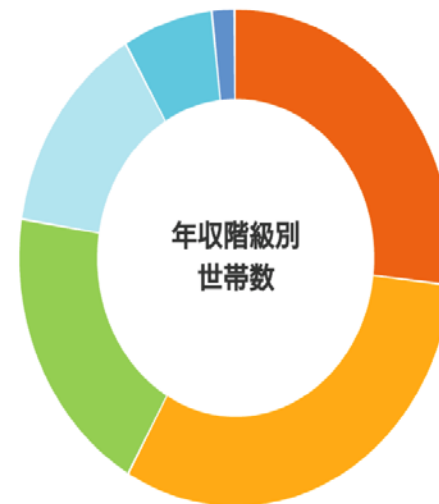

四街道市 中心市街地活性化区域 企業実態調査

【世帯年収】

四街道市の平均世帯年収は545万で全国12位と上位に位置している。

1,000万以上が、約8.4%と高い割合となっている反面300万未満が約26.8とこちらも高く両極端な世帯収入分布となっている。

年収別階級別世帯数推計

	300万円未満	26.8%
	300万～500万円未満	31.5%
	500万～700万円未満	19.2%
	700万～1000万円未満	14.0%
	1000万～1500万円未満	6.7%
	1500万円以上	1.7%