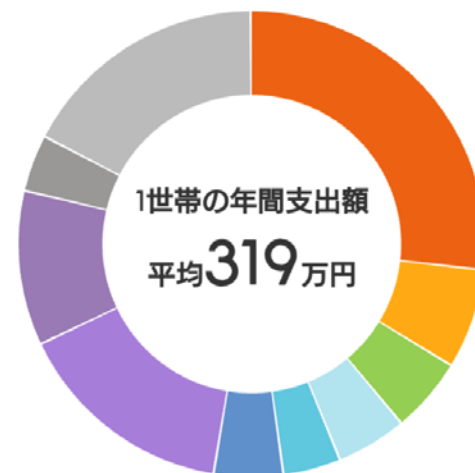

## 【世帯年収】

四街道市の平均世帯年収は545万で全国12位と上位に位置している。

1,000万以上が、約8.4%と高い割合となっている反面300万未満が約26.8とこちらも高く両極端な世帯収入分布となっている。

 年収別階級別世帯数推計

	300万円未満	26.8%
	300万～500万円未満	31.5%
	500万～700万円未満	19.2%
	700万～1000万円未満	14.0%
	1000万～1500万円未満	6.7%
	1500万円以上	1.7%

# 四街道市 中心市街地活性化区域 企業実態調査

👨👩 2人以上の世帯

## 【年間支出】

各支出項目は割合が大きい順

- ①食費
- ②その他諸雑費
- ③交通・通信費
- ④趣味・娯楽費
- ⑤水道・光熱費

上記のような構成となる。

全国平均支出総額より4万円下回るという結果があり、世帯収入高く支出が低いとなると仮説として魅力的なサービス・商品があれば売れる可能性がある様にも思えるのではないのでしょうか。

食費	856,000円
水道光熱費	221,000円
住居費	167,000円
医療費	156,000円
被服費	128,000円
教育費	153,000円
交通・通信費	488,000円
趣味・娯楽費	342,000円
家具・家事用品	126,000円
その他諸雑費	551,000円

## 【産業大分類構成】

今回の調査では、中心市街地における主要な業種について調査を実施しました。

今回の調査で全体の事業者数は366件があり、上位分類についてサービス業が100件、小売業が94件、飲食業が89件という結果となりました。

●事業形態構成比（円グラフ：件数上位分類）