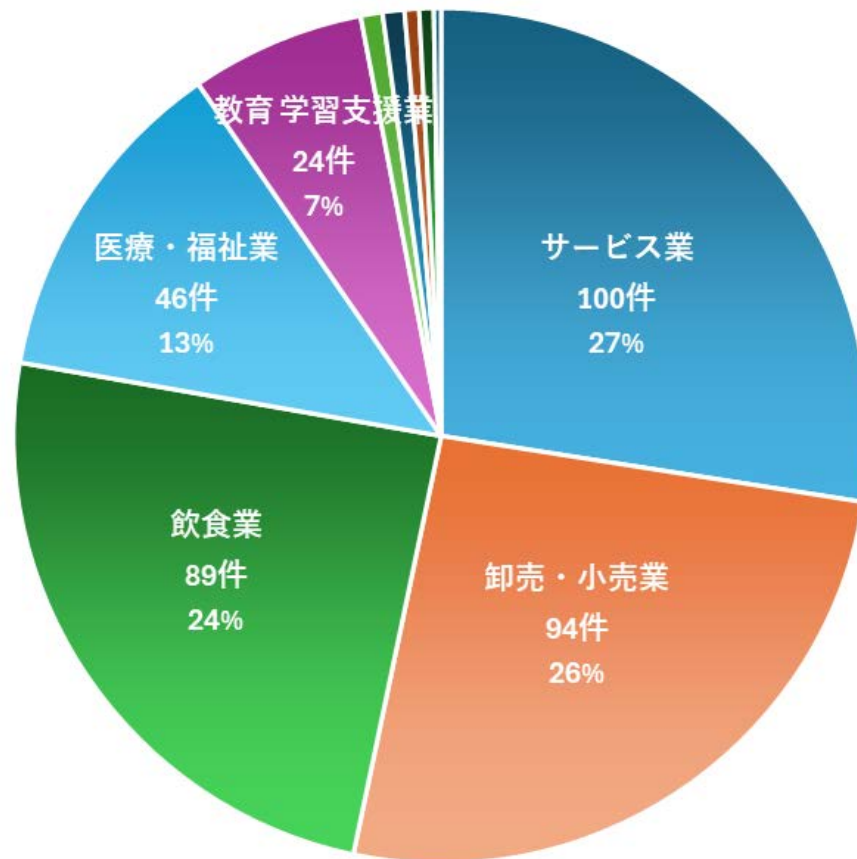

# 四街道市 中心市街地活性化区域 企業実態調査

👨👩 2人以上の世帯

## 【年間支出】

各支出項目は割合が大きい順

- ①食費
- ②その他諸雑費
- ③交通・通信費
- ④趣味・娯楽費
- ⑤水道・光熱費

上記のような構成となる。

全国平均支出総額より4万円下回るという結果があり、世帯収入高く支出が低いとなると仮説として魅力的なサービス・商品があれば売れる可能性がある様にも思えるのではないのでしょうか。

食費	856,000円
水道光熱費	221,000円
住居費	167,000円
医療費	156,000円
被服費	128,000円
教育費	153,000円
交通・通信費	488,000円
趣味・娯楽費	342,000円
家具・家事用品	126,000円
その他諸雑費	551,000円

## 【産業大分類構成】

今回の調査では、中心市街地における主要な業種について調査を実施しました。

今回の調査で全体の事業者数は366件があり、上位分類についてサービス業が100件、小売業が94件、飲食業が89件という結果となりました。

●事業形態構成比（円グラフ：件数上位分類）

# 四街道市 中心市街地活性化区域 企業実態調査

最も多かったのはサービス業で、100件という結果でした。サービス業は、私たちの生活を支える上で欠かせない業種であり、その多様性から幅広い分野が含まれています。

特徴的に、理美容店が非常に多く31件と約1/3の割合を占めていることが分かった。次いでリラクゼーションサロン6件、ジム4件、ほか「健康」をキーワードとする業態件数は15件となっております

● サービス業 (円グラフ：件数上位分類 棒グラフ：件数下位分類)